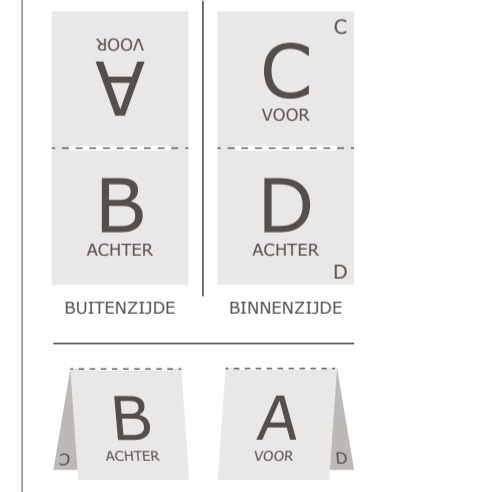

Aanleveren bestanden:
Aangeleverde bestanden dienen te worden voorzien van onderstaande bestandsnaam, 0000_MEDIUM_omschrijving.pdf
Waarbij '0000' staat voor uw ordernummer.
Indien u geen gebruik maakt van dit template dienen alle pagina's met artwork in dezelfde richting te worden aangeleverd. Een mengeling van staand- en dwarsformaat is niet mogelijk.

Extra informatie:
Meer informatie over het aanleveren van uw bestanden vindt u op onze website. Ook kunt u contact opnemen met een van onze medewerkers.

FOR INFORMATION ONLY NOT FOR PRODUCTION

Copyright © 2013 BooM packaging, a BooM holding company. All rights reserved.

BagLabel

BooM packaging B.V.
Saturnusstraat 60
2516 AH Den Haag
+31 70 3837103
info@baglabel.com
www.baglabel.com