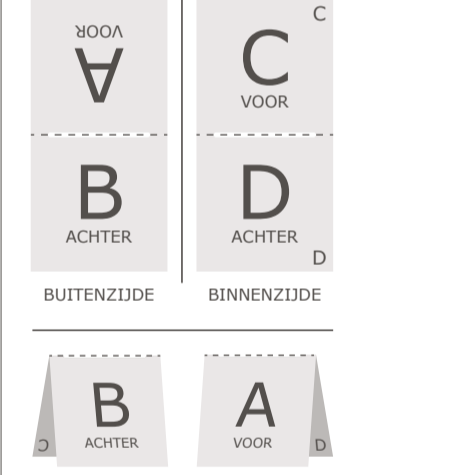

# BagLabel SMALL - 140x140[280]mm

BUITENZIJDJE

BINNENZIJDJE

**LET OP!**  
 Alles tussen deze lijnen valt weg. Wel artwork plaatsen ivm 3mm drukmarge. [ook bij buitenzijde]

**LET OP!**  
 Dit vlak vrijhouden van bedrukking, hier wordt lijm aangebracht. [alleen binnenzijde]

**LET OP!**  
 Deze tekst wordt over uw artwork geplaatst in zwart, of wit. [binnen of buitenzijde]

## BagLabel

Type: **SMALL | 140x140[280]**

**Uw gegevens:**  
 Naam: .....  
 Ordernummer: .....  
 Orderdatum: .....  
 Email: .....  
 Telefoonnummer: .....

**Druktechniek; full color digitaal:**

C M Y K

**Legenda:**

Stans      Vouw      Informatie

**Lettertypes:**  
 Gebruikte lettertypes in het artwork dienen te worden omgezet naar lettertype contouren.

**Leesrichting bij dubbelzijdige layout:**  
 Let er op, indien u gebruik wilt maken van verschillende leesrichtingen bij een dubbelzijdig bedrukte BagLabel, dat het drukvel 180 graden om zijn verticale as gedraaid wordt.